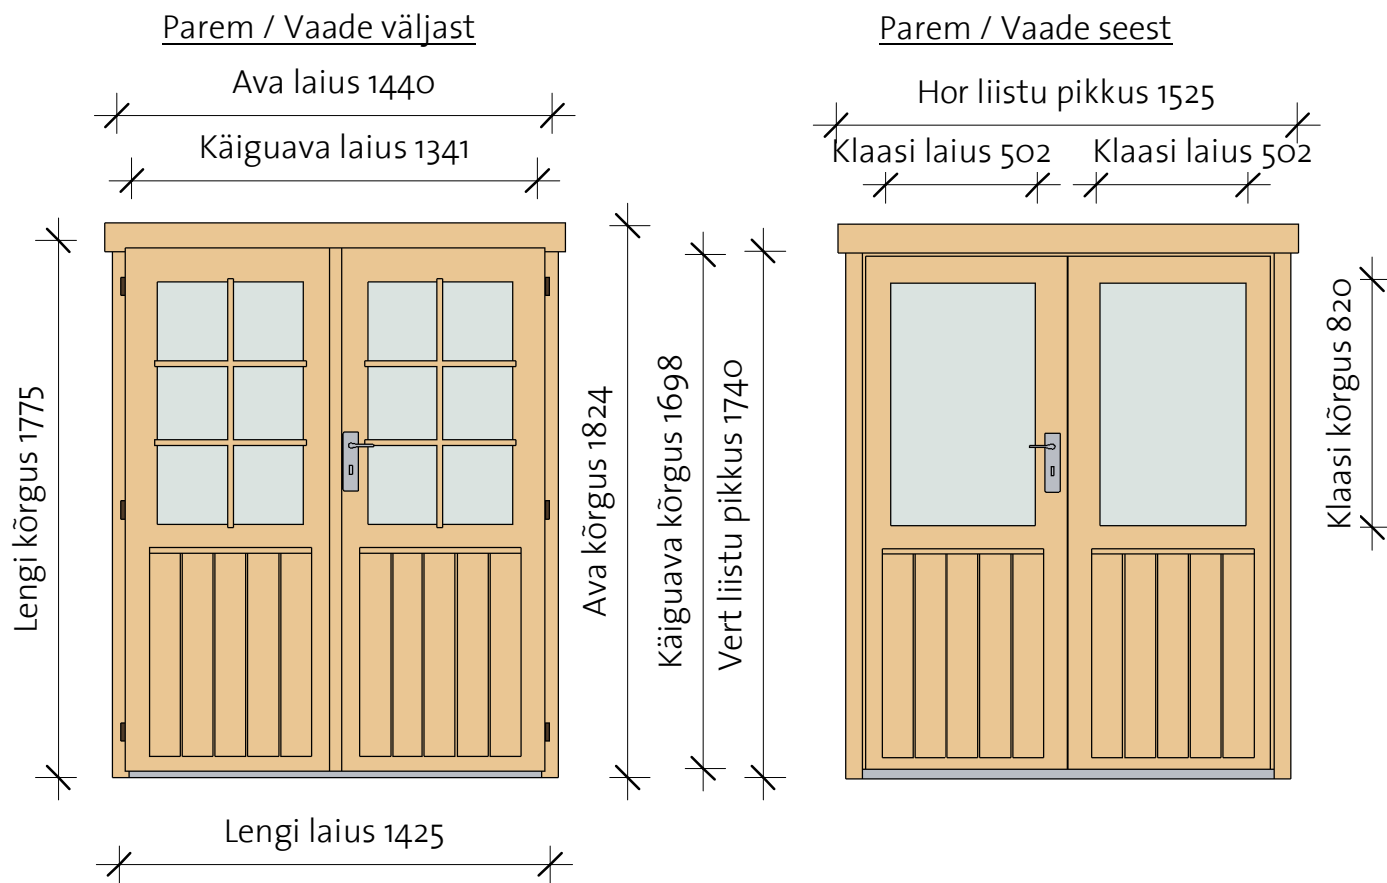

Basic double doors 28

Basic double door 3 right

VIKTRÄ

- Lengi sügavus 28 mm
- Materjal - liimpuit, kuusk
- Piirdelauad kahel pool
- Külgmised piirdelauad lengi alumise servaga tasa
- Avaneb väljapoole
- Tavaklaas 4 mm
- Mantel uks

- Polthinged
- Lukustatav
- Prosspulgad
- Lävepakk roostevabast plekist

| Basic double door 3 | | | |
|---------------------|---------------------------|-------|--------|
| Model | Type | Width | Height |
| BDD3R | Basic double door 3 right | 1425 | 1775 |
| DCB6-4 | Door crossbar 6-4 | | 2X |